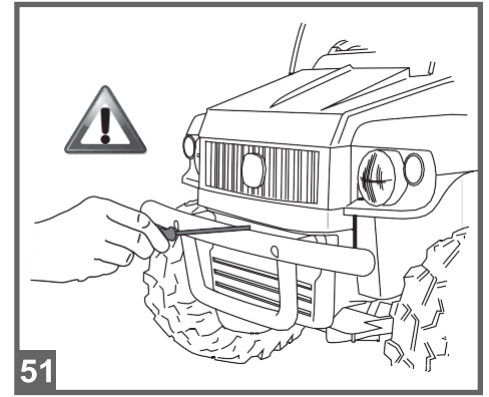

Obsługa akumulatora:

Pierwsze ładowanie akumulatora 16 godzin.

Następne ładowania ok 8-10 godzin.

Nigdy nie zostawiać na dłuższy czas rozładowanego akumulatora! (akumulator traci swoją żywotność).

Nie jeździć pojazdem na rozładowanym akumulatorze, jak pojazd słabnie podłączamy akumulator do ładowania.