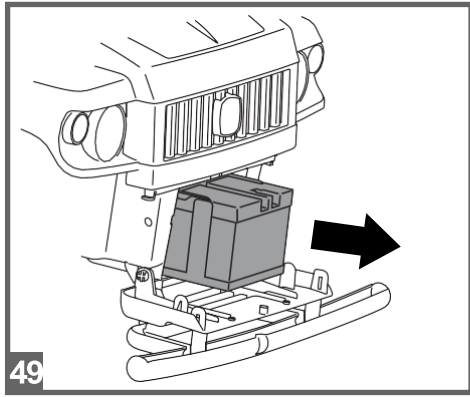

Obsługa akumulatora:

Pierwsze ładowanie akumulatora 16 godzin.

Następne ładowania ok 8-10 godzin.

Nigdy nie zostawiać na dłuższy czas rozładowanego akumulatora! (akumulator traci swoją żywotność).

Nie jeździć pojazdem na rozładowanym akumulatorze, jak pojazd słabnie podłączamy akumulator do ładowania.