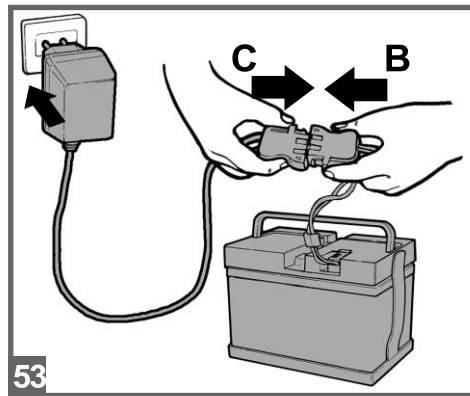

Obsługa akumulatora:

Pierwsze ładowanie akumulatora 16 godzin.

Następne ładowania ok 8-10 godzin.

Nigdy nie zostawiać na dłuższy czas rozładowanego akumulatora! (akumulator traci swoją żywotność).

Nie jeździć pojazdem na rozładowanym akumulatorze, jak pojazd słabnie podłączamy akumulator do ładowania.