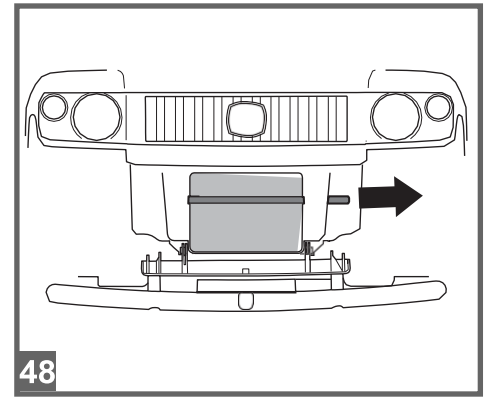

Obsługa akumulatora:

Pierwsze ładowanie akumulatora 16 godzin.

Następne ładowania ok 8-10 godzin.

Nigdy nie zostawiać na dłuższy czas rozładowanego akumulatora! (akumulator traci swoją żywotność).

Nie jeździć pojazdem na rozładowanym akumulatorze, jak pojazd słabnie podłączamy akumulator do ładowania.