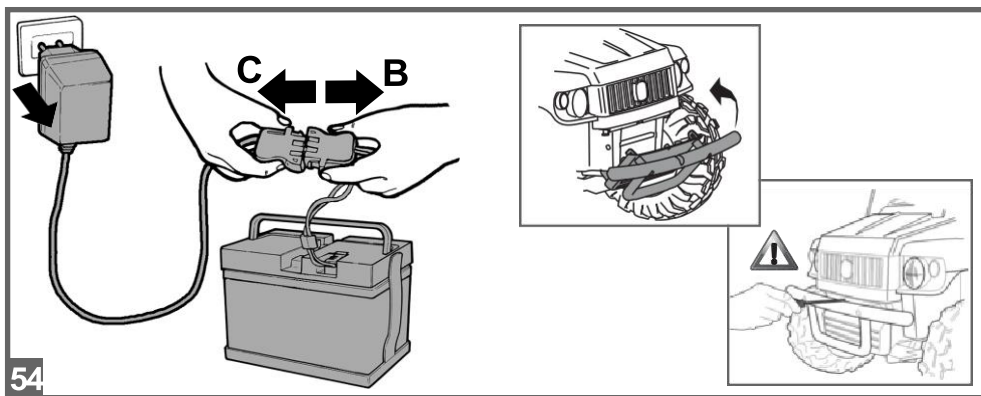

Obsługa akumulatora:

Pierwsze ładowanie akumulatora 16 godzin.

Następne ładowania ok 8-10 godzin.

Nigdy nie zostawiać na dłuższy czas rozładowanego akumulatora! (akumulator traci swoją żywotność).

Nie jeździć pojazdem na rozładowanym akumulatorze, jak pojazd słabnie podłączamy akumulator do ładowania.