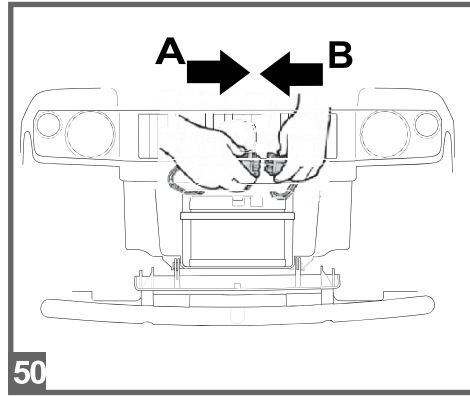

Obsługa akumulatora:

Pierwsze ładowanie akumulatora 16 godzin.

Następne ładowania ok 8-10 godzin.

Nigdy nie zostawiać na dłuższy czas rozładowanego akumulatora! (akumulator traci swoją żywotność).

Nie jeździć pojazdem na rozładowanym akumulatorze, jak pojazd słabnie podłączamy akumulator do ładowania.