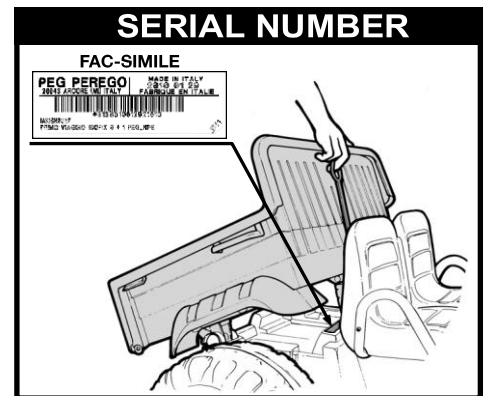

Obsługa akumulatora:

Pierwsze ładowanie akumulatora 16 godzin.

Następne ładowania ok 8-10 godzin.

Nigdy nie zostawiać na dłuższy czas rozładowanego akumulatora! (akumulator traci swoją żywotność).

Nie jeździć pojazdem na rozładowanym akumulatorze, jak pojazd słabnie podłączamy akumulator do ładowania.