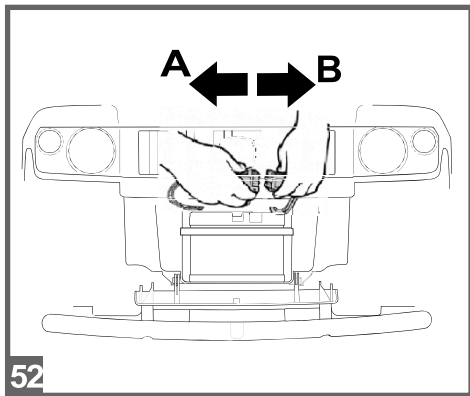

Obsługa akumulatora:

Pierwsze ładowanie akumulatora 16 godzin.

Następne ładowania ok 8-10 godzin.

Nigdy nie zostawiać na dłuższy czas rozładowanego akumulatora! (akumulator traci swoją żywotność).

Nie jeździć pojazdem na rozładowanym akumulatorze, jak pojazd słabnie podłączamy akumulator do ładowania.