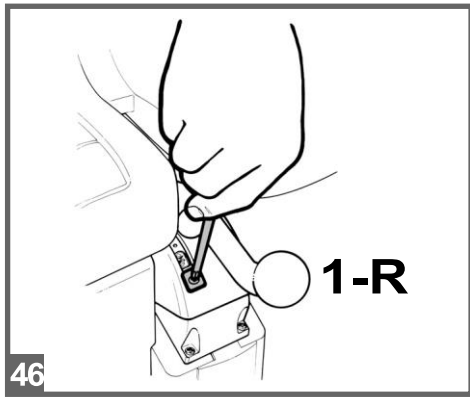

Obsługa akumulatora:

Pierwsze ładowanie akumulatora 16 godzin.

Następne ładowania ok 8-10 godzin.

Nigdy nie zostawiać na dłuższy czas rozładowanego akumulatora! (akumulator traci swoją żywotność).

Nie jeździć pojazdem na rozładowanym akumulatorze, jak pojazd słabnie podłączamy akumulator do ładowania.