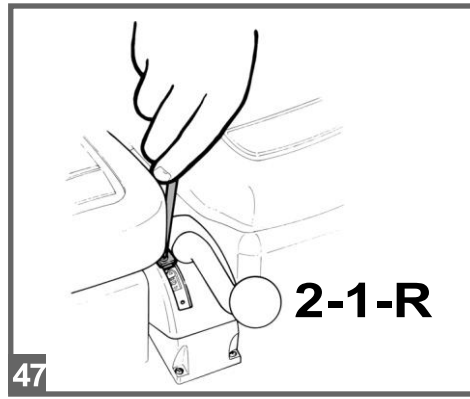

Obsługa akumulatora:

Pierwsze ładowanie akumulatora 16 godzin.

Następne ładowania ok 8-10 godzin.

Nigdy nie zostawiać na dłuższy czas rozładowanego akumulatora! (akumulator traci swoją żywotność).

Nie jeździć pojazdem na rozładowanym akumulatorze, jak pojazd słabnie podłączamy akumulator do ładowania.